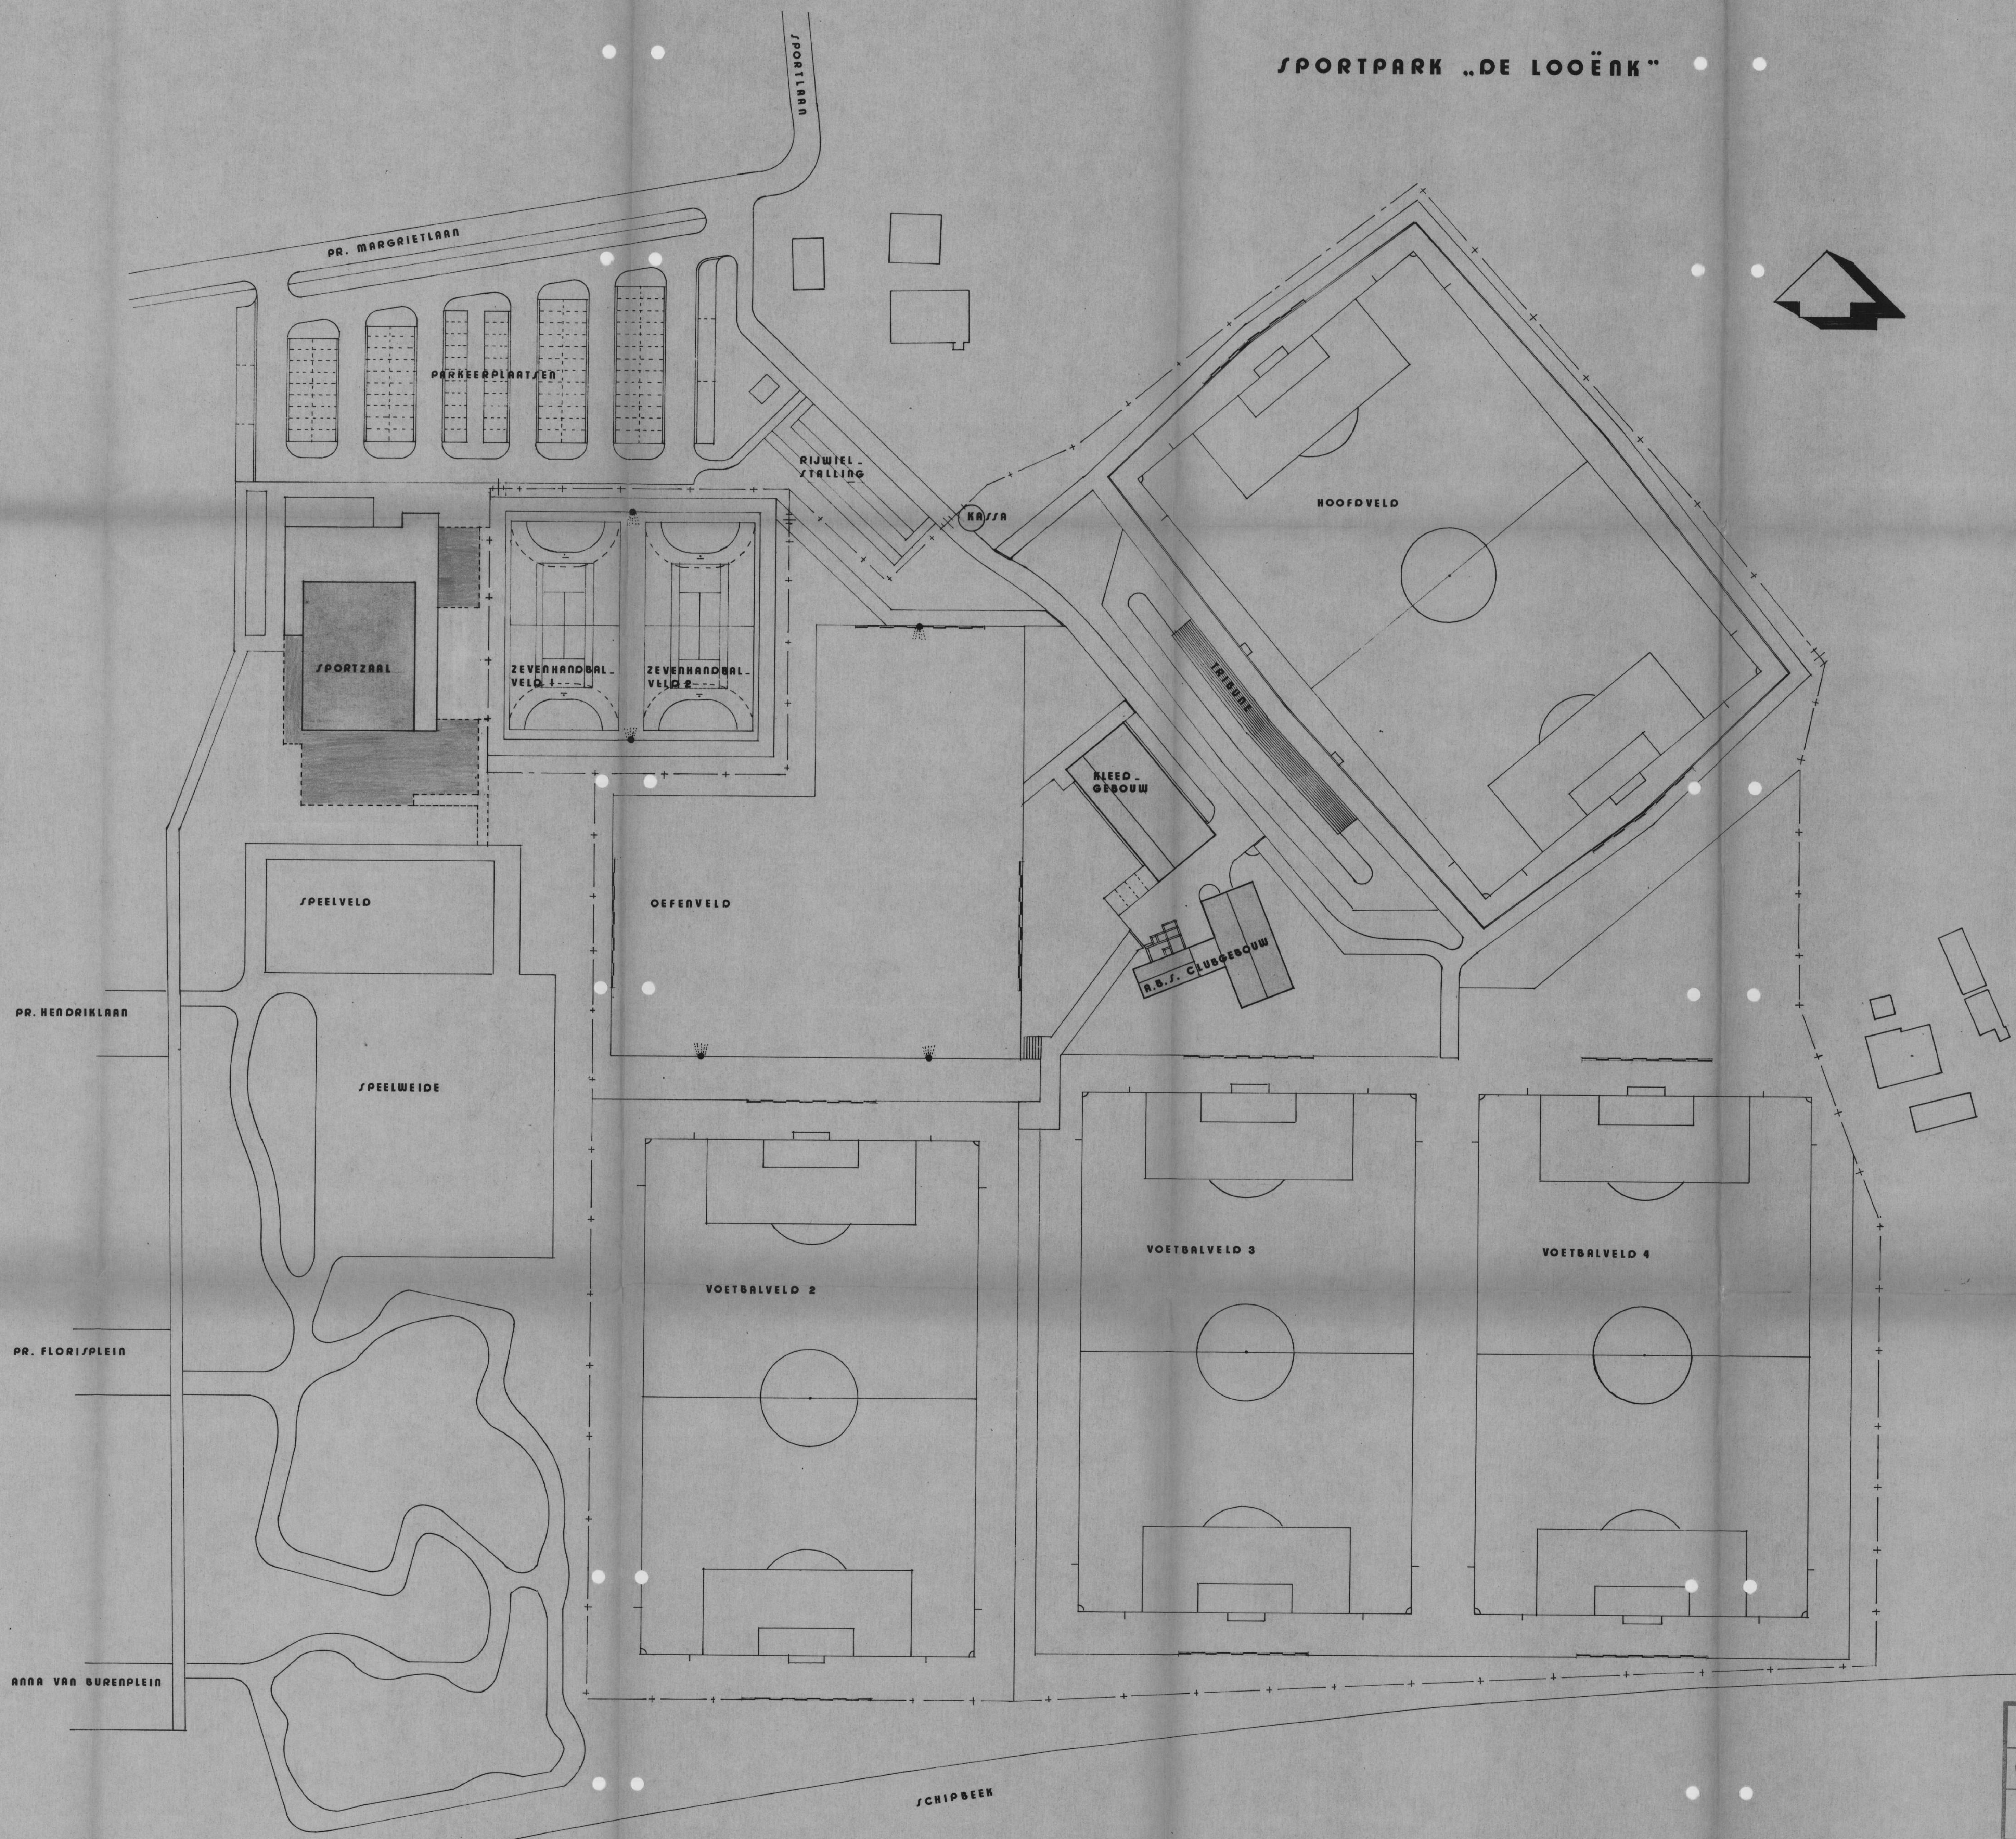

SPORTPARK „DE LOOËNK“

GUNSTIG ADVIES
 no 2990A
 HET OVERSTICHT
 Overijsselse waterschapscommissie
 datum 6-4-81
 de directie *van*

SPORTHAL DE UITVLOG

ONTWERP VOOR HET UITBOUWEN VAN SPORZAAL TOT SPORHAL.