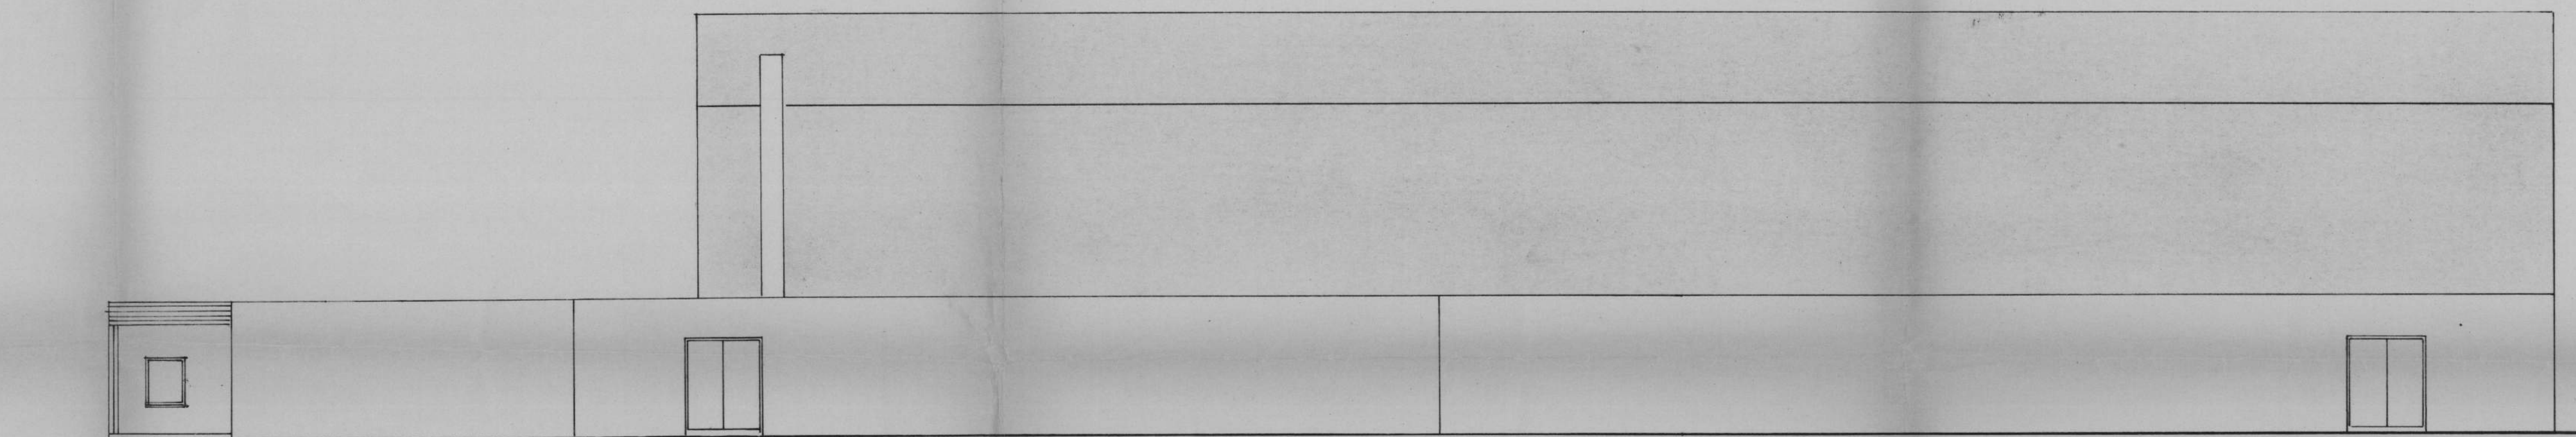

SITUATIE
 BLAD 03 SCHAAL 1:500 DATUM JAN '81

GEMEENTEWERKEN BATHMEN

linker zijgevel

rechter zijgevel

voorgevel

achtergevel

Behoort bij besluit van
Burgemeester en Wethouders van Bathmen
No. 141
dd. 26 mei 1987
De Secretaris,