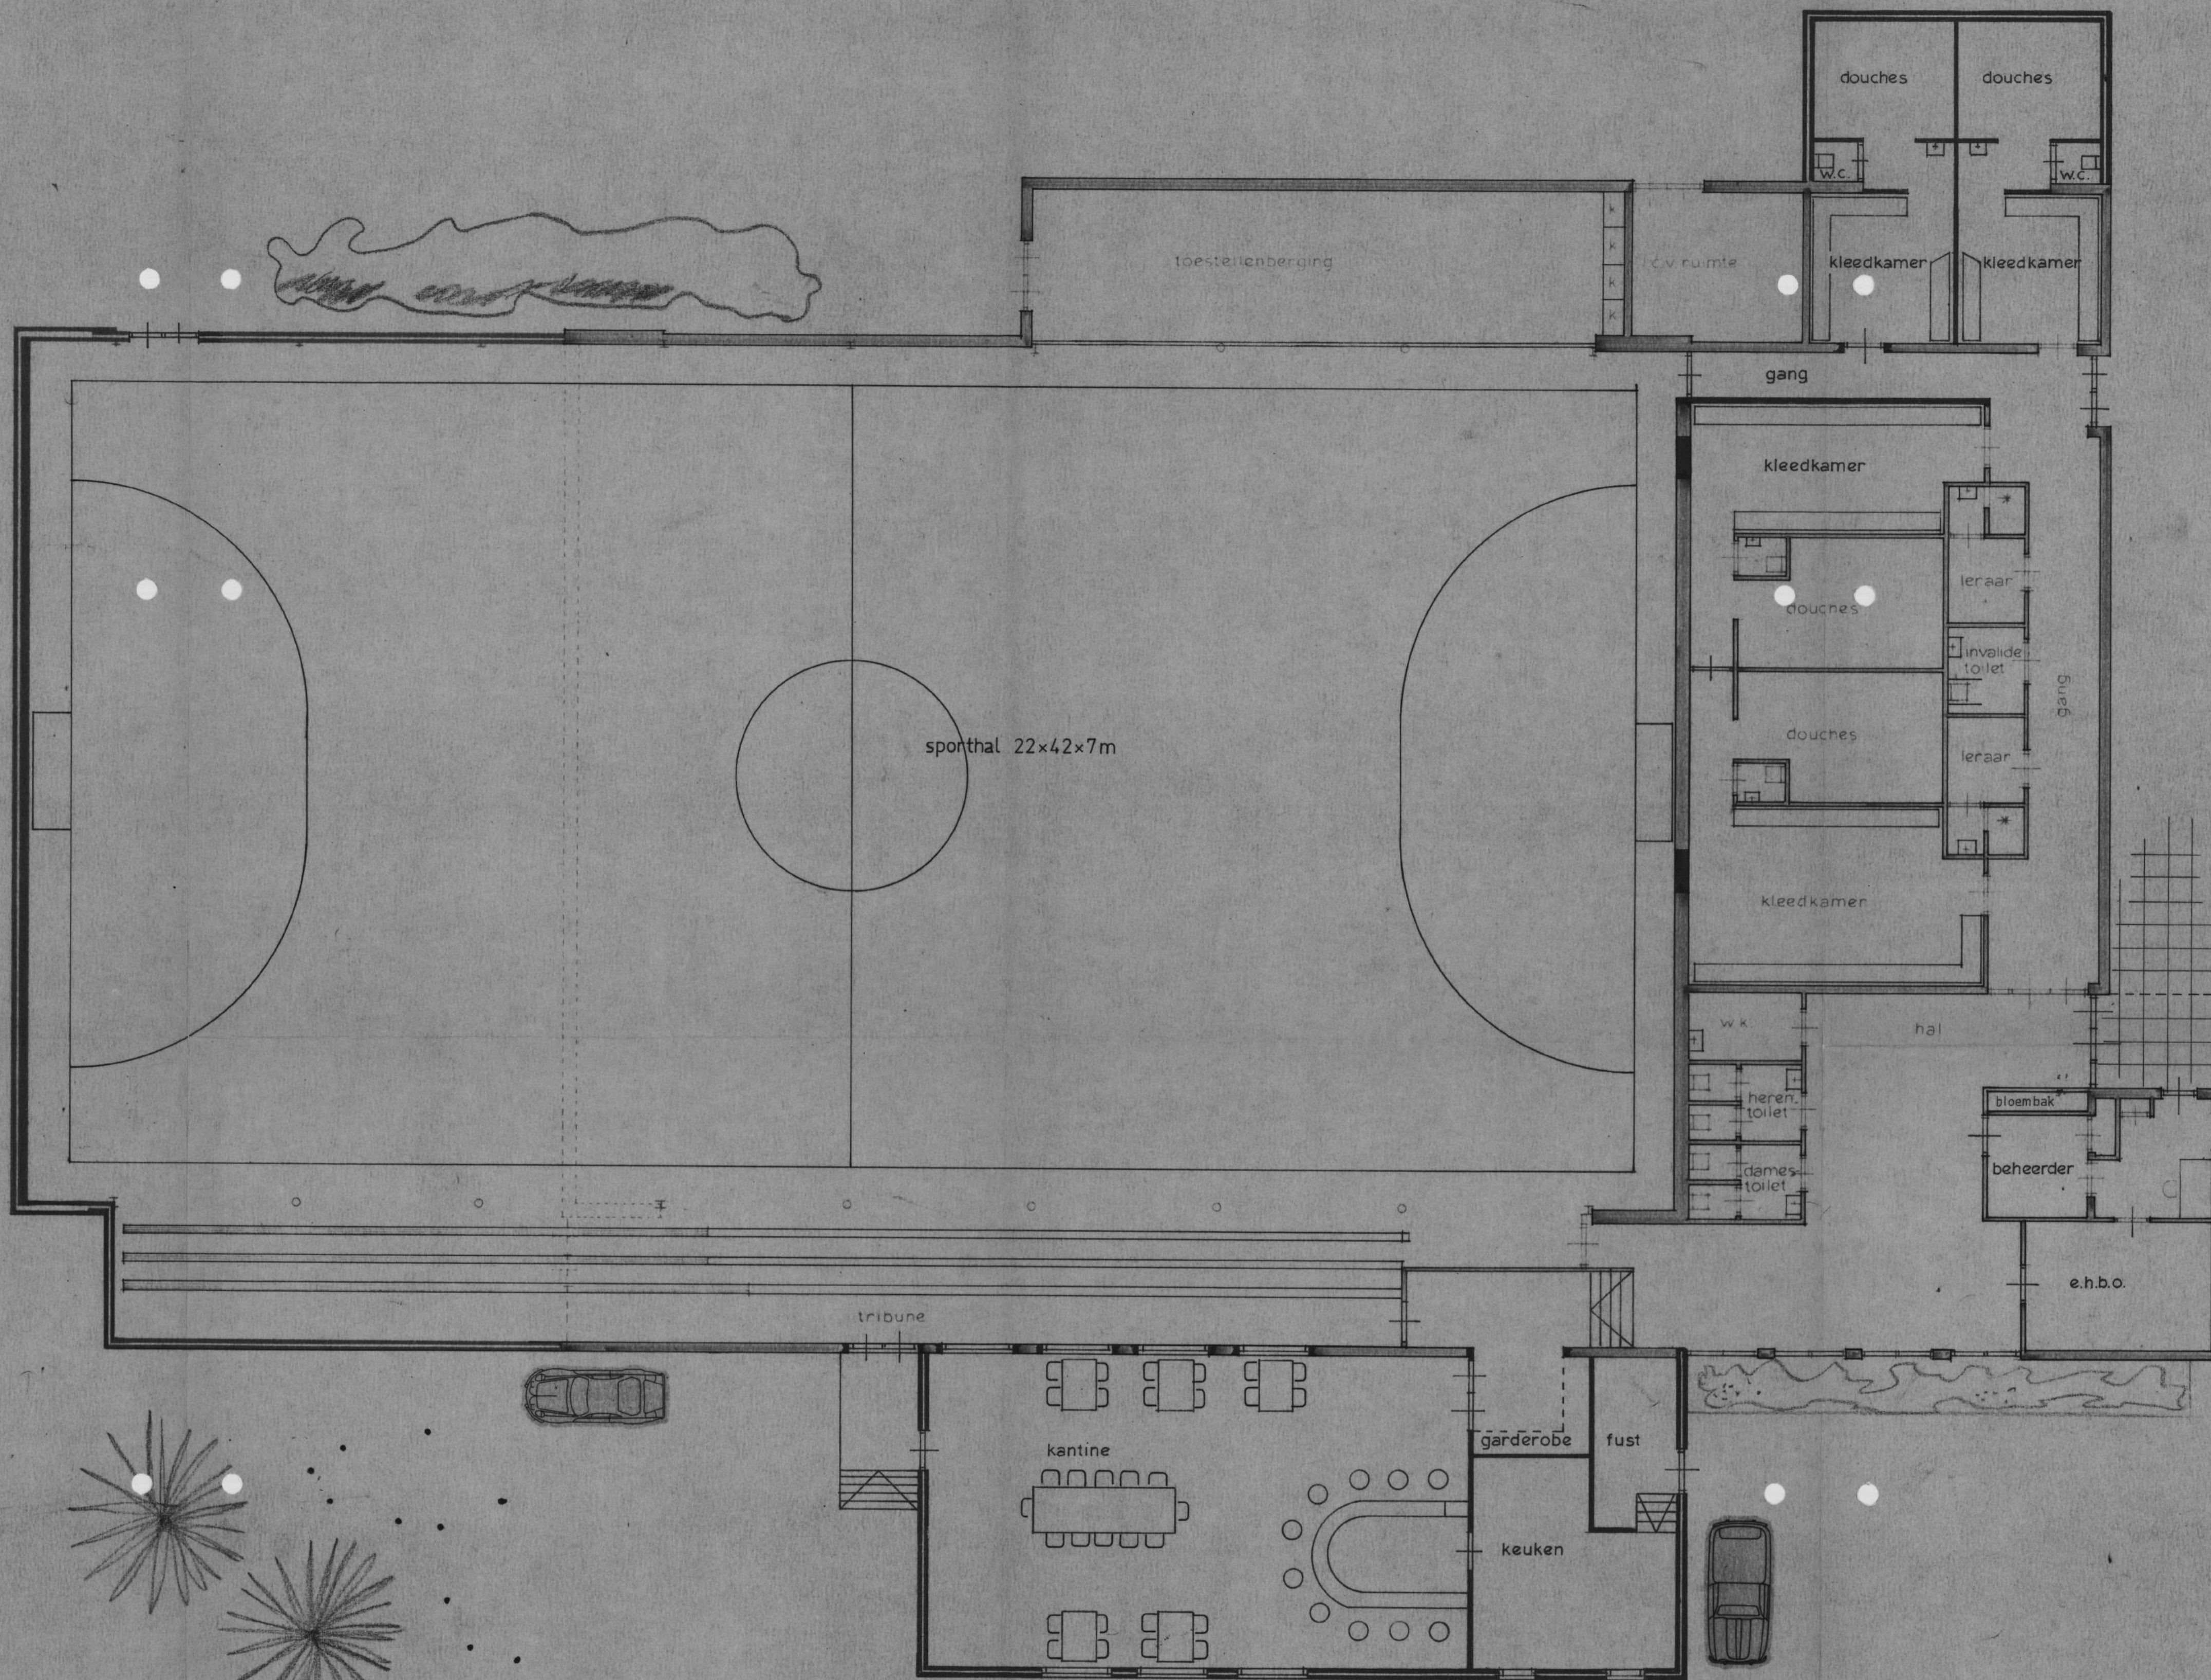

linker zijgevel

rechter zijgevel

voorgevel

achtergevel

Ontwerp bij besluit van
Burgemeester en Wethouders van Bathmen
dat 26 mei 1937
de weth. De Vroeg
de Vroeg

 GEMEENTEWERKEN BATHMEN KOEKENDIJK 7 7437 CJ BATHMEN TELEFOON 05704 3111		werknr. bladr. 2
Ontwerp voor het uitbouwen van Sportzaal „De Uutvlog” tot Sporthal		gewijzigd 1-4-37
schaal 1:100	getekend j.j.b.	datum 26 feb 1937 formaat 60x95